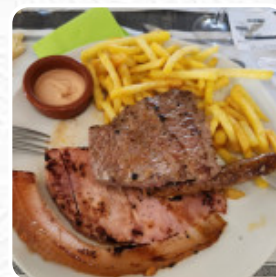

Menu Relais Maison Blanche

<https://lacarte.menu>

8, Route De Paris, Blacy, France

+33326744498 - <http://www.restaurant-relaismaisonblanche.fr/>

Un complet menu de Relais Maison Blanche de Blacy avec tous les **16** menus et boissons se trouve ici sur la carte. Pour les offres saisonnières ou hebdomadaires, veuillez appeler ou utiliser les coordonnées sur le site internet pour contacter le propriétaire. Ce que [User](#) aime dans Relais Maison Blanche : Restaurant Routier Ou Nous Sommes Bien A accueilli La Jeune Serveuse Discute Avec.tout Le Monde Nous Tombons Sur Toute Nationalité les Routiers Sympa Restaurant.tres Propre Les Menus Bien Départagés Un Couple De Vitry Qui Vous Dit Bon Dimanche.a Vous [Lire plus](#). Les lieux dans le restaurant sont accessibles aux personnes à mobilité réduite et peuvent être utilisés même avec un fauteuil roulant ou des restrictions physiologiques, selon la météo on peut aussi bien s'asseoir dehors et manger. Le Relais Maison Blanche de Blacy sert divers **raffinés plats français**, Tu peux aussi te détendre au bar avec une bière froide ou d'autres boissons alcoolisées et non alcoolisées. Parfois, on n'a peut-être pas envie de consommer beaucoup, là, l'un des savoureux *sandwiches*, une petite salade ou un autre snack est exactement ce qu'il faut, pour le petit déjeuner il y a ici un varié petit déjeuner.