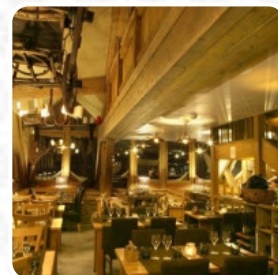

Menu La Grange

<https://lacarte.menu>

Rue Du Soleil, Saint-Martin-de-Belleville, France

+33479000519 - <http://www.restoleil.com/Restaurant-Pizzeria-La-Grange-Val>

Ici, tu trouveras le [menu de La Grange](#) à Saint-Martin-de-Belleville. Actuellement, 16 menus et boissons sont au menu. Pour les [offres changeantes](#), tu peux te renseigner par téléphone. Ce que [User](#) aime dans La Grange : Nous avons été très bien accueilli, par ce restaurant où nous avons mangé en demi pension pendant semaine avec nos garçons. Très bon service, bonne cuisine . Le menu de la demi pension est très sympa et varié. Merci de nous avoir régalié toute la semaine. [Lire plus](#). Avec un beau temps, on peut même manger au grand air, et dans les espaces accessibles, peuvent également venir des invités en fauteuil roulant ou avec des limitations physiques. WiFi est disponible gratuitement. Ce que [User](#) n'aime pas dans La Grange :

Accueil sympathique et choix de cuisine varié, sans grande excitation des papilles. Cadre agréable. Burger correct (sans plus), salade copieuse mais toasts au chèvre refroidis et un peu indigestes... Bon, beaucoup de monde, pas facile de gérer j'imagine, mais ce genre de détails fait la différence. [Lire plus](#). Dans le La Grange à Saint-Martin-de-Belleville, il y a le matin un **copieux brunch** où tu peux autant que tu veux en profiter, et tu peux t'attendre à la typique raffinée **cuisine française**. Il y a aussi des pizzas savoureuses, qui sont cuites sorties du four selon une méthode traditionnelle, Il est possible de se détendre au bar avec une tirée à la pression ou d'autres boissons alcoolisées et non alcoolisées.