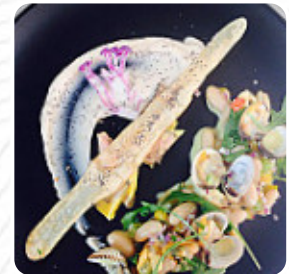

Menu L'agape Bistrot Gourmand

<https://lacarte.menu>

11 Faubourg Saint Michel, Guérande, France
+33240117878 - <http://www.lagapebistrot.com>

Un complet menu de L'agape Bistrot Gourmand de [Guérande](#) avec tous les 16 repas et boissons se trouve ici sur la carte. Pour les **offres saisonnières ou hebdomadaires**, veuillez appeler ou utiliser les coordonnées sur le site internet pour contacter le propriétaire. Ce que [User](#) aime dans L'agape Bistrot Gourmand : très satisfait de rien à dire encore nous sommes très exigeants. Je recommande fortement. Et si on rentre dans le coin, je tiendrai cette adresse. Félicitations à vous [Lire plus](#). Le restaurant propose le W-LAN sans frais pour ses clients, et dans les espaces accessibles, peuvent également venir des visiteurs en fauteuil roulant ou avec des limitations physiques. Si le temps le permet, tu peux aussi manger et boire en plein air. Une visite au L'agape Bistrot Gourmand est rendue encore plus intéressante grâce à la énorme gamme de **spécialités de café et de thé**, Au bar, tu peux te détendre avec une tirée à la pression ou d'autres boissons alcoolisées et non alcoolisées. mets sont généralement préparés en un rien de temps pour toi et amenés à la table, tu recevras ici aussi de délicieux amuse-gueules, des gâteaux, des petits en-cas et avec ça des rafraîchissements glacés et des boissons très chaudes.

Menu L'agape Bistrot Gourmand

Boissons non alcoolisées

CITRON

Plats principaux

LASAGNE

Sweets & Desserts

CARAMEL SALÉ

Cereals