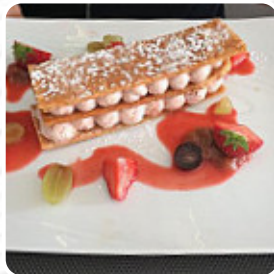

Menu L'agape Bistrot Gourmand

<https://lacarte.menu>

11 Faubourg Saint Michel, Guérande, France
+33240117878 - <http://www.lagapebistrot.com>

Un complet menu de L'agape Bistrot Gourmand de [Guérande](#) avec tous les 16 repas et boissons se trouve ici sur la carte. Pour les **offres saisonnières ou hebdomadaires**, veuillez appeler ou utiliser les coordonnées sur le site internet pour contacter le propriétaire. Ce que [User](#) aime dans L'agape Bistrot Gourmand : très satisfait de rien à dire encore nous sommes très exigeants. Je recommande fortement. Et si on rentre dans le coin, je tiendrai cette adresse. Félicitations à vous [Lire plus](#). Le restaurant propose le W-LAN sans frais pour ses clients, et dans les espaces accessibles, peuvent également venir des visiteurs en fauteuil roulant ou avec des limitations physiques. Si le temps le permet, tu peux aussi manger et boire en plein air. Une visite au L'agape Bistrot Gourmand est rendue encore plus intéressante grâce à la énorme gamme de **spécialités de café et de thé**, Au bar, tu peux te détendre avec une tirée à la pression ou d'autres boissons alcoolisées et non alcoolisées. mets sont généralement préparés en un rien de temps pour toi et amenés à la table, tu recevras ici aussi de délicieux amuse-gueules, des gâteaux, des petits en-cas et avec ça des rafraîchissements glacés et des boissons très chaudes.

Menu L'agape Bistrot Gourmand

Boissons non alcoolisées

CITRON

Plats principaux

LASAGNE

Sweets & Desserts

CARAMEL SALÉ

Cereals