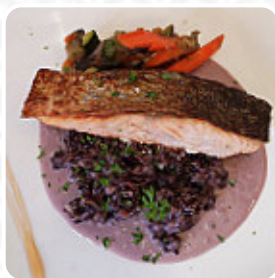

Menu L'authentique

<https://lacarte.menu>

28 Place Emile Bollaert, Dunkerque, France

+33671497728,+33890719746,+33890210579 -

<http://www.facebook.com/lauthentiquedunkerque/>

Sur ce site internet, tu trouveras le *menu complet* [menu](#) de L'authentique de Dunkerque. Actuellement, **8 plats** et boissons sont disponibles. Pour les offres changeantes, veuillez contacter directement le propriétaire du restaurant. Tu peux également le contacter via son site internet. Ce que [User](#) aime dans L'authentique : endroit très sympathique. la serveuse avec son accent joue peut accueillir les clients. L'endroit est chaud. une bonne nourriture un café gastronomique digne de ce nom. Je recommande cet endroit. [Lire plus](#). Le restaurant est accessible aux personnes à mobilité réduite et peut donc être utilisé même avec un fauteuil roulant ou des restrictions physiologiques, selon la situation météorologique on peut aussi bien s'asseoir dehors et se faire servir. Wlan est sans frais. Veux-tu pimenter ta routine de repas et de boissons? Venez dans ce bar sportif et profite d'une variété de grandes et petites collations et repas, pendant que tu regardes en direct du football, du tennis ou de la Formule 1, car juste manger et boire est trop simple!, classent également les **plats légers et sains plats** sur le menu parmi les plats préférés des clients. Outre des simples snacks et des morceaux sucrés, il y a aussi des boissons froides et chaudes et des gâteaux, régale-toi avec la typique savoureuse [cuisine française](#).

CAFÉ

Drinks

BOISSONS

Frutti Di Mare / Seafood

PRISE DU JOUR

Seasonal Testing

FOIE GRAS

Restaurant Category