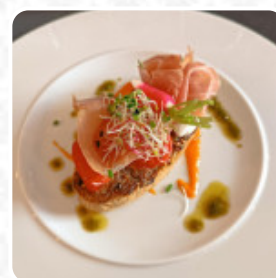

Ici, tu trouveras le [menu](#) de La Table De Samuel Ferme à Lannoy. Actuellement, 16 repas et boissons sont sur la carte. Pour les [offres saisonnières](#) ou [hebdomadaires](#), tu peux te renseigner par téléphone. Ce que [User](#) aime dans La Table De Samuel Ferme :

Plusieurs visites depuis quelques années,... bon conseil s pour le vin , cuisine à la hauteur, accueil sur mesure, bon moment ... une valeur sûre à ne pas louper. [Lire plus](#). Ce que [User](#) n'aime pas dans La Table De Samuel Ferme :

Nous étions six ce 26.11.23 à midi (six Femmes table ronde .... . Tout a été parfait. Un super chef dans ce restaurant ! Bravo à lui. Un serveur au top ! Nous reviendrons. [Lire plus](#). Une visite au La Table De Samuel Ferme est particulièrement enrichissante grâce à la grande diversité de spécialités de café et de thé, Au bar, tu peux te détendre avec une **bière fraîche** ou d'autres boissons alcoolisées et non alcoolisées. De plus, on te offre des menus exquis à la **française**.