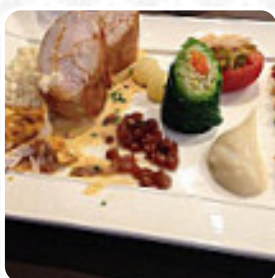

Ici, tu trouveras le [menu](#) de La Table De Samuel Ferme à Lannoy. Actuellement, 16 repas et boissons sont sur la carte. Pour les [offres saisonnières](#) ou [hebdomadaires](#), tu peux te renseigner par téléphone. Ce que [User](#) aime dans La Table De Samuel Ferme :

Plusieurs visites depuis quelques années,... bon conseil s pour le vin , cuisine à la hauteur, accueil sur mesure, bon moment ... une valeur sûre à ne pas louper. [Lire plus](#). Ce que [User](#) n'aime pas dans La Table De Samuel Ferme :

Nous étions six ce 26.11.23 à midi (six Femmes table ronde .... . Tout a été parfait. Un super chef dans ce restaurant ! Bravo à lui. Un serveur au top ! Nous reviendrons. [Lire plus](#). Une visite au La Table De Samuel Ferme est particulièrement enrichissante grâce à la grande diversité de spécialités de café et de thé, Au bar, tu peux te détendre avec une **bière fraîche** ou d'autres boissons alcoolisées et non alcoolisées. De plus, on te offre des menus exquis à la **française**.