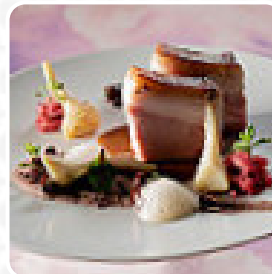

Un [complet menu](#) de L'Instant T de Toulouse avec tous les **16** repas et boissons se trouve ici sur la carte. Pour les *offres changeantes*, veuillez appeler ou utiliser les coordonnées sur le site internet pour contacter le propriétaire. Ce que [User](#) aime dans L'Instant T :

J'ai eu l'occasion de tester cet établissement et quelle découverte ! un service agréable et soigné, des produits de qualité sublimés par la cuisine du chef. une présentation minutieuse et les saveurs sont là, table à découvrir [Lire plus](#). Le café offre aussi la possibilité de s'installer à l'extérieur pour déguster un repas quand il fait beau, et il y a du W-LAN sans frais. Les locaux sur place sont accessibles et donc aucun problème pour les clients en fauteuil roulant ou avec des limitations physiologiques. Ce que [User](#) n'aime pas dans L'Instant T :

Habituellement ravi de venir déjeuner dans ce restaurant à midi ou nous l'avons toujours apprécié cette fois, nous sommes venus un soir. franchement déçu, service plus qu'en moyenne (personnellement non motivé, le plat était correct mais le dessert moyen. [Lire plus](#). Une visite au L'Instant T est rendue encore plus intéressante grâce à la énorme choix de spécialités de café et de thé, Tu ne devrais pas manquer l'occasion de goûter la [pizza](#) goûteuse cuite au four à bois selon les méthodes traditionnelles fraîches. Par ailleurs, on te sert des menus fins selon le modèle français, le établissement offre mais également des **recettes du contexte européen**.