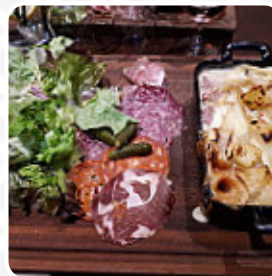

Menu L'atelier 35

<https://lacarte.menu>

87 Bis Avenue Gen Leclerc, Nancy, France
+33383300007 - <http://restaurantlatelier35.fr/>

Un complet [menu](#) de L'atelier 35 de Nancy avec tous les 16 menus et boissons se trouve ici sur la carte. Pour les **offres saisonnières ou hebdomadaires**, veuillez appeler ou utiliser les coordonnées sur le site internet pour contacter le propriétaire. Ce que [User](#) aime dans L'atelier 35 : un serveur atypique qui nous a seulement fait revenir. un seul plat le prix de la sauce qui nous est facturé malgré le choix d'un brochet. La composition d'une sauce doit être faite lorsque demandée en plus, mais pas lorsqu'elle est accompagnée de viande. Même si c'est fait à la maison dame le patron !!!! un joyeux anniversaire à votre serveur [Lire plus](#). Les espaces sur place sont accessibles aux personnes à mobilité réduite et peuvent être utilisés même avec un fauteuil roulant ou des handicaps physiologiques, selon la météo on peut aussi bien s'asseoir dehors et se faire servir. Pour ceux qui veulent boire quelque chose après la fin du travail et s'asseoir avec des amis ou seul, L'atelier 35 de Nancy est un bon bar, et tu peux t'attendre à la typique raffinée **cuisine française**. De plus, une cuisine italienne originale t'attend avec des classiques savoureux tels que la [pizza](#) et les pâtes, Tu ne devrais pas manquer l'occasion de goûter la [pizza](#) croustillante et dorée cuite au four à bois selon les méthodes originales fraîches.

Ingédients utilisés

VIANDE

PATATES

CAMEMBERT

BŒUF

Ces types de plats sont servis

PIZZA

PÂTES