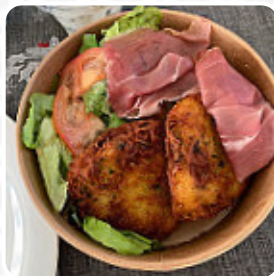

Menu L'atelier 35

<https://lacarte.menu>

87 Bis Avenue Gen Leclerc, Nancy, France
+33383300007 - <http://restaurantlatelier35.fr/>

Un complet [menu](#) de L'atelier 35 de Nancy avec tous les 16 menus et boissons se trouve ici sur la carte. Pour les **offres saisonnières ou hebdomadaires**, veuillez appeler ou utiliser les coordonnées sur le site internet pour contacter le propriétaire. Ce que [User](#) aime dans L'atelier 35 : un serveur atypique qui nous a seulement fait revenir. un seul plat le prix de la sauce qui nous est facturé malgré le choix d'un brochet. La composition d'une sauce doit être faite lorsque demandée en plus, mais pas lorsqu'elle est accompagnée de viande. Même si c'est fait à la maison dame le patron !!!! un joyeux anniversaire à votre serveur [Lire plus](#). Les espaces sur place sont accessibles aux personnes à mobilité réduite et peuvent être utilisés même avec un fauteuil roulant ou des handicaps physiologiques, selon la météo on peut aussi bien s'asseoir dehors et se faire servir. Pour ceux qui veulent boire quelque chose après la fin du travail et s'asseoir avec des amis ou seul, L'atelier 35 de Nancy est un bon bar, et tu peux t'attendre à la typique raffinée **cuisine française**. De plus, une cuisine italienne originale t'attend avec des classiques savoureux tels que la [pizza](#) et les pâtes, Tu ne devrais pas manquer l'occasion de goûter la [pizza](#) croustillante et dorée cuite au four à bois selon les méthodes originales fraîches.

Ingédients utilisés

VIANDE

PATATES

CAMEMBERT

BŒUF

Ces types de plats sont servis

PIZZA

PÂTES