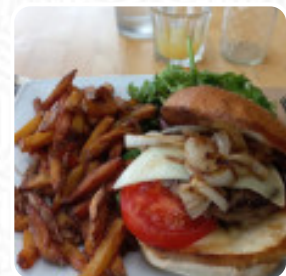

Menu Sortie 16

<https://lacarte.menu>

Bar/Restaurant Sortie 16 30 Rue Peyrehitte, Lannemezan, France
+33562399129,+33890210556 - <https://www.facebook.com/sortie16lannemezan>

Ici, tu trouveras le menu de Sortie 16 à Lannemezan. Actuellement, 16 menus et boissons sont au menu. Pour les offres changeantes, tu peux te renseigner par téléphone. Ce que [User](#) aime dans Sortie 16 : réception parfaite, souriant (e) et efficace un menu à midi plus que correct (crème brûlée en même temps gras, jouer du boeuf dans le provençal avec des frites réelles. des desserts un peu médium) et un peu de punch offert à l'apéritif! [Lire plus](#). Avec un agréable temps, on peut même manger au grand air, et dans les locaux accessibles, peuvent également venir des invités en fauteuil roulant ou avec des handicaps physiques. Wlan est gratuit. Si tu as envie de desserts, Sortie 16 peut sûrement t'apporter une solution avec ses **délicieux desserts**, Tu peux prendre du temps pour toi au bar avec une bière froide ou d'autres boissons alcoolisées et non alcoolisées. Il est à ne pas manquer de goûter aux épices plats espagnols plats de la cuisine du maison, régale-toi avec la typique succulente **cuisine française**.

Menu Sortie 16

Salades

MISTA

Boissons alcoolisées

BIÈRE

Apéritif

PÉPITES

Sandwiches & Hot Paninis