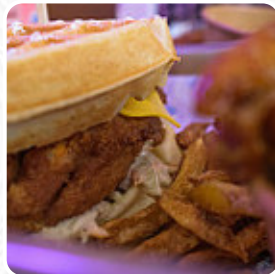

Menu Baba Zulu

<https://lacarte.menu>

23 Rue Beaurepaire, 75010 France, Paris

+33987548030

Ici, tu trouveras le menu de Baba Zulu à Paris. Actuellement, 16 repas et boissons sont sur la carte. Pour les *offres saisonnières ou hebdomadaires*, tu peux te renseigner par téléphone. Ce que [User](#) aime dans Baba Zulu : Très bon en particulier les gaufres de poulet mélange "sucré salé" que je trouve très original super restaurant et une serveuse super dynamique, dynamique, rapide et efficace [Lire plus](#). Le restaurant offre aussi la possibilité de s'installer à l'extérieur pour se restaurer quand il fait beau. Ce que [User](#) n'aime pas dans Baba Zulu : Pas ouf , trop de sauce dans le burger , l'ambiance du restaurant est assez dérangeante .. le point fort reste la gaufre est encore c'est de rater des gaufre ... vraiment pas ouf quoi [Lire plus](#). Si tu as appétit pour l'art culinaire sud-américain savoureux, tu es au bon endroit : des menus succulents cuisinés avec **poisson, délices de la mer et viande**, mais aussi maïs, haricots et pommes de terre sont au menu, bien sûr, tu ne devrais pas manquer les fins burgers servis avec des frites, des salades ou des quartiers de pommes de terre servis. De plus, tu trouveras des exquis plats américains mets, comme par exemple **des burgers et de la viande grillée** sur le menu, les invités préfèrent surtout les délicieux [jus](#).