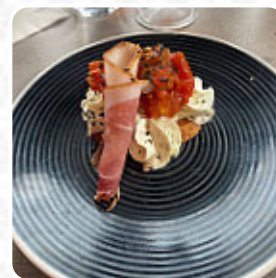

Sur ce page web, tu trouveras le **menu complet** [menu de L'ambroisie](#) de [Pont-d'Ouilly](#). Actuellement, 9 plats et boissons sont disponibles. Pour les offres saisonnières ou hebdomadaires, veuillez contacter directement le propriétaire du restaurant. Tu peux également le contacter via son site internet. Ce que [User](#) aime dans L'ambroisie :

Nous avons réservé une table pour via la fourchette quelques heures avant de venir, malheureusement, il n'aurait pas dû être possible, le resto était complet. Cependant, nous avons réussi à commander un burger muffin à porter. très gentil, nous avons pu goûter nos plats sur une table, dressé, avec le petit fait maison fouettée de fraise. délicieux burger, des frites maison. très joli cadre et décor. Tasting beer loc... [Lire plus](#). Quand le temps est agréable, tu peux aussi manger dehors. Pendant les repas, une boisson rafraîchissante est essentielle. Dans ce *gastropub*, tu trouveras non seulement des délicieux, mais aussi une grande et vaste diversité de bonnes bières et d'autres boissons alcoolisées qui complètent le repas, de plus, les sucrées gourmandises de ce restaurant scintillent non seulement sur les assiettes des enfants et dans leurs yeux. En outre, on te offre des plats délicieux à la française, le matin il y a ici un **complet petit déjeuner**.