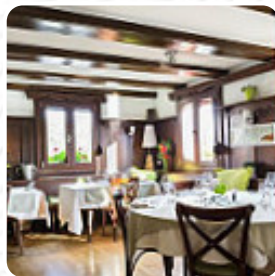

Menu A La Couronne

<https://lacarte.menu>

3 Rue De Belfort, Tagsdorf, France

+33389088066 - <http://www.lacouronne-tagsdorf.fr/>

Sur ce site web, tu trouveras le **menu complet** [menu](#) de **A La Couronne** de Tagsdorf. Actuellement, **16** mets et boissons sont disponibles. Pour les offres saisonnières ou hebdomadaires, veuillez contacter directement le propriétaire du restaurant. Tu peux également le contacter via son site internet. Ce que [User](#) aime dans A La Couronne :

Dans le A La Couronne à Tagsdorf, on prépare à la flamme du barbecue savoureux et il est servi avec des garnitures exquis, En outre, la liste des boissons dans ce restaurant est impressionnante et offre une bonne et complète diversité de bières de la région et du monde, qui valent définitivement le coup d'être essayées. En outre, on te présente des repas savoureux à *la française*, Au bar, tu peux te détendre avec une bière fraîche ou d'autres boissons alcoolisées et non alcoolisées.