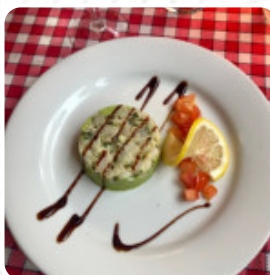

Menu Chez Colette

<https://lacarte.menu>

27 Avenue Du General De Gaulle, Beaulieu-sur-Dordogne, France

+33555282271,+33688315283 - <http://chez-colette-beaulieu-sur-dordogne.lany.io/>

Un **complet menu de Chez Colette** de Beaulieu-sur-Dordogne avec tous les 16 repas et boissons se trouve ici sur la carte. Pour les offres saisonnières ou hebdomadaires, veuillez appeler ou utiliser les coordonnées sur le site internet pour contacter le propriétaire. Ce que [User](#) aime dans Chez Colette : super resto, la cuisine est extra, raffinée, je recommande le plaisir de la table le cuisinier est agréable et sa remarquable dame, accueil très chaleureux. A bientôt. Amicalement.chc un client [Lire plus](#). Quand le temps est bon, tu peux aussi manger en plein air, et dans les locaux accessibles, peuvent également venir des visiteurs en fauteuil roulant ou avec des limitations physiques. Ce que [User](#) n'aime pas dans Chez Colette : Refus de Colette de nous servir un samedi soir à 20h il y avait pourtant bcp de tables libres Motif: produits frais quand il n'y en a plus il n'y en a plus!!! Et sans le sourire comme la plupart des restaurateurs du village! Dommage une si belle région !!! Messieurs et mesdames les restaurateurs l'accueil est vraiment à améliorer !! [Lire plus](#). Au Chez Colette de [Beaulieu-sur-Dordogne](#), on propose divers **délicieux plats français**, le restaurant sert cependant aussi des recettes typiques de l'Europe. Tu peux aussi te détendre au bar après le repas (ou pendant) et apprécier une boisson alcoolisée ou non alcoolisée.

VÉGÉTARIEN

Ingrédients utilisés

VIANDE

TOMATE

FROMAGE

Ces types de plats sont servis

AGNEAU

LA MORUE