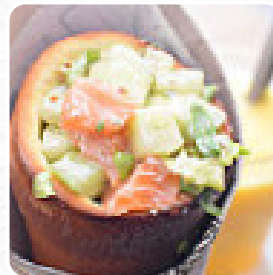

Menu Bubble Tree

<https://lacarte.menu>
3 Rue Bramel, Le Palais, France
+33222213475 - <https://bubble-tree.business.site/>

Sur ce page web, tu trouveras le menu complet menu de Bubble Tree de Le Palais. Actuellement, 14 repas et boissons sont disponibles. Pour les *offres changeantes*, veuillez contacter directement le propriétaire du restaurant. Tu peux également le contacter via son site internet. Ce que [User](#) aime dans Bubble Tree : découverte tout à fait par hasard pendant un séjour en beau île. concept original, très bon sandwich, produits frais. L'adresse est un peu cachée dans une petite rue, mais il vaut vraiment le détour. Félicitations ! [Lire plus.](#) Avec un agréable temps, on peut même manger à l'extérieur. Chez Bubble Tree à Le Palais, tu obtiens le matin un varié brunch et tu peux à volonté te faire dorloter, le restaurant sert cependant aussi des **plats typiques de l'Europe**. On ne devrait pas laisser de côté la exhaustive sélection de spécialités de café et de thé dans ce restaurant, comme encas, les exquis **sandwiches**, les saines salades et autres snacks s'imposent.