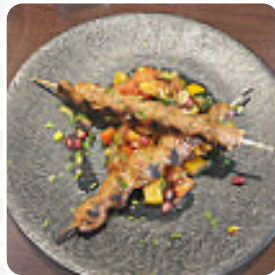

Menu Layali

<https://lacarte.menu>

2 RUE FRANCISQUE ROCHARD, Roanne, France

+33477784224,+33477183522 - <https://restaurant-layali.fr/>

Ici, tu trouveras le [menu de Layali](#) à Roanne. Actuellement, **14** repas et boissons sont sur la carte. Pour les offres saisonnières ou hebdomadaires, tu peux te renseigner par téléphone. Ce que [User](#) aime dans Layali : Un repas avec des amis en haut ! Très bonne réception, le service est impeccable, le patron est très sympathique et chat facilement. Nous avons pris un assortiment de mezz et tous étaient très bons ! On n'avait pas faim quand on est parti ! En outre, nous avons découvert un excellent vin libanais qui n'a absolument rien à envier aux vins français ! Évidemment, ce n'est pas un restaurant haut de gamme mais compte tenu... [Lire plus](#). Les lieux dans le restaurant sont accessibles aux personnes à mobilité réduite et peuvent être utilisés même avec un fauteuil roulant ou des handicaps physiques, selon la situation météorologique on peut aussi bien s'asseoir dehors et se faire servir. Layali de Roanne est respecté pour ses *succulents hamburgers*, auxquels sont offertes des appétissantes frites, salades et autres accompagnements, invités choisissent fréquemment le délicieux, pain plat moelleux, qui est parfait pour tremper dans le houmous fait maison ou un dip au yaourt crémeux; la captivante association de figues et de fromage de chèvre fait incontestablement partie des meilleurs plats de la riche cuisine **orientale**. Tu peux aussi t'attendre à une savoureuse cuisine végétarienne, Au bar, tu peux te détendre avec une bière fraîche ou d'autres boissons alcoolisées et non alcoolisées.

VIANDE

ÉPINARD

Ces types de plats sont servis

BURGER

SOUPE

PANINI

Restaurant Category

DESSERT