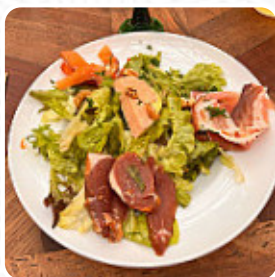

Un **complet menu** de La Table Des Walker de Munster (France) avec tous les 9 plats et boissons se trouve ici sur la carte. Pour les offres changeantes, veuillez appeler ou utiliser les coordonnées sur le site internet pour contacter le propriétaire. Quand le temps est agréable, tu peux aussi manger en plein air, et dans les locaux accessibles, peuvent également venir des clients en fauteuil roulant ou avec des limitations physiologiques. WiFi est sans coût supplémentaire. Ce que [User](#) n'aime pas dans La Table Des Walker :

Les plats étaient plutôt bons. La décoration est aussi rustique et de bon goût. Je retire deux étoiles pour les boissons locales comme le thé à la pêche qui certes est local mais pas pour autant bon. L'assiette de fromage contient aussi des Münsters plutôt secs (pas très agréable). [Lire plus](#). Grâce à la énorme variété de spécialités de café et de thé, une visite au La Table Des Walker devient encore plus attrayante, naturellement, tu dois aussi essayer les *délicieux burgers* accompagnés de frites, salades ou de quartiers de pommes de terre offerts. Au bar, tu peux encore te détendre après le repas (ou pendant) avec une **boisson alcoolisée ou non alcoolisée**, Tu peux aussi te réjouir de la typique raffinée cuisine française.