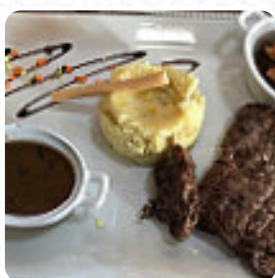

Menu La Ferme De La Choumette

<https://lacarte.menu>

La Ferme De La Choumette, D117, 73440 France, Les Belleville
+33479400042 - <https://fermedelachoumette.fr/>

Ici, tu trouveras le [menu](#) de La Ferme De La Choumette à [Les Belleville](#). Actuellement, 9 mets et boissons sont sur la carte. Pour les *offres saisonnières ou hebdomadaires*, tu peux te renseigner par téléphone. Le restaurant est accessible aux personnes à mobilité réduite et peut donc être utilisé même avec un fauteuil roulant ou des restrictions physiologiques. Ce que [User](#) n'aime pas dans La Ferme De La Choumette : Bien déçu cette fois à la fin de la saison, les plats sont bons, mais il y avait très peu de choix. avec l'apéritif on a été obligé de réclamer quelque chose à coller alors qu'on sait qu'il ya sur place une réduction du fromage! puis la direction n'accepte pas les chèques de vacances. [Lire plus](#). Pour ceux qui veulent boire un cocktail après la sortie du bureau et s'asseoir avec des amis, La Ferme De La Choumette de Les Belleville est un bon bar, et tu peux t'attendre à la typique délicieuse **cuisine française**. Les **burgers de ce établissement** comptent parmi les points forts et sont généralement servis avec des garnitures comme des frites, des salades vertes et de chou ou des quartiers de pommes de terre.

Menu La Ferme De La Choumette

Sweets & Desserts

CARAMEL SALÉ

Restaurant Category

FRENCH

Ces types de plats sont servis

GLACE

BURGER