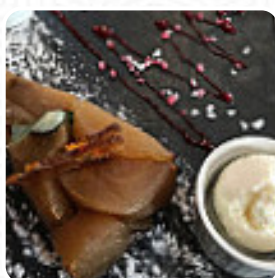

Menu La Ferme De La Choumette

<https://lacarte.menu>

La Ferme De La Choumette, D117, 73440 France, Les Belleville
+33479400042 - <https://fermedelachoumette.fr/>

Ici, tu trouveras le [menu](#) de La Ferme De La Choumette à [Les Belleville](#). Actuellement, 9 mets et boissons sont sur la carte. Pour les *offres saisonnières ou hebdomadaires*, tu peux te renseigner par téléphone. Le restaurant est accessible aux personnes à mobilité réduite et peut donc être utilisé même avec un fauteuil roulant ou des restrictions physiologiques. Ce que [User](#) n'aime pas dans La Ferme De La Choumette : Bien déçu cette fois à la fin de la saison, les plats sont bons, mais il y avait très peu de choix. avec l'apéritif on a été obligé de réclamer quelque chose à coller alors qu'on sait qu'il ya sur place une réduction du fromage! puis la direction n'accepte pas les chèques de vacances. [Lire plus](#). Pour ceux qui veulent boire un cocktail après la sortie du bureau et s'asseoir avec des amis, La Ferme De La Choumette de Les Belleville est un bon bar, et tu peux t'attendre à la typique délicieuse **cuisine française**. Les **burgers de ce établissement** comptent parmi les points forts et sont généralement servis avec des garnitures comme des frites, des salades vertes et de chou ou des quartiers de pommes de terre.

Menu La Ferme De La Choumette

Sweets & Desserts

CARAMEL SALÉ

Restaurant Category

FRENCH

Ces types de plats sont servis

GLACE

BURGER