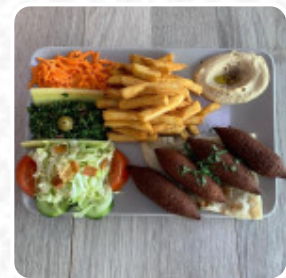

**Le menu du Resto Onel de Strasbourg** comprend environ **10** différents menus et boissons. En général tu paies environ 23 € pour un plat / une boisson. Avec un agréable temps, on peut même manger en plein air, et dans les locaux accessibles, peuvent également venir des invités en fauteuil roulant ou avec des limitations physiques. Dans le Resto Onel à Strasbourg, il y a le matin un *copieux brunch* où tu peux selon ton humeur en profiter.

## Ces types de plats sont servis

POISSON

PAIN

SOUPE