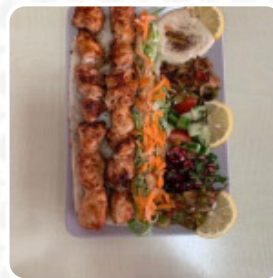

**Le menu du Resto Onel de Strasbourg** comprend environ **10** différents menus et boissons. En général tu paies environ 23 € pour un plat / une boisson. Avec un agréable temps, on peut même manger en plein air, et dans les locaux accessibles, peuvent également venir des invités en fauteuil roulant ou avec des limitations physiques. Dans le Resto Onel à Strasbourg, il y a le matin un *copieux brunch* où tu peux selon ton humeur en profiter.