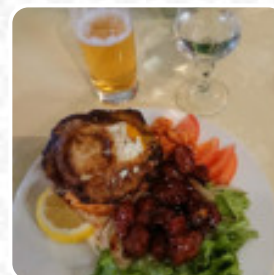

Menu Le Canard Laque Yin-liang

<https://lacarte.menu>

La Maison Blanche 1768 ROUTE DE 40 SOUS, Orgeval, France
+33139758889,+33139758789 - <http://www.lecanardlaque.com>

Un complet [menu](#) de Le Canard Laque Yin-liang de Orgeval avec tous les **16** plats et boissons se trouve ici sur la carte. Pour les offres saisonnières ou hebdomadaires, veuillez appeler ou utiliser les coordonnées sur le site internet pour contacter le propriétaire. Quand le temps est bon, tu peux aussi manger en plein air, et dans les locaux accessibles, peuvent également venir des invités en fauteuil roulant ou avec des handicaps physiques.

Ce que [User](#) n'aime pas dans Le Canard Laque Yin-liang :

Un peu déçu de notre repas hier. Service complètement désorganisé et les plats très moyens. Les crêpes du canard pékinois trop épaisses, le canard limite carbonisé et les nouilles très fades. [Lire plus](#). Avec des plats savoureux, Le Canard Laque Yin-liang de [Orgeval](#) vous émerveille, enrichis avec les populaires épices et (poisson-)sauces de la [cuisine thaïlandaise](#) et beaucoup de légumes de saison, fruits de mer et viande, de plus, les enchanteurs desserts de la maison brillent non seulement sur les assiettes des enfants et dans leurs yeux.

Clients appréciant particulièrement la cuisine chinoise variée, fine, De plus, les visiteurs adorent la créative combinaison de différents plats avec de nouveaux et parfois expérimentaux produits - un bon exemple de fusion [asiatique](#) réussie.