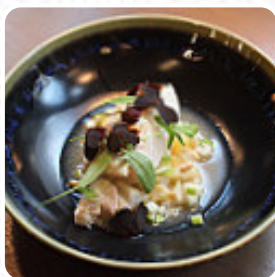

Sur ce site web, tu trouveras le menu complet menu de Scaria de Paris. Actuellement, 9 menus et boissons sont disponibles. Pour les offres changeantes, veuillez contacter directement le propriétaire du restaurant. Tu peux également le contacter via son site internet. Ce que [User](#) aime dans Scaria :

Un sans faute ! Va voir tes yeux fermés. cuisine originale, recherchée et raffinée. service efficace et très agréable. bon choix de décoration de vin et de chou! [Lire plus](#). Le établissement et ses espaces sont accessibles aux personnes à mobilité réduite ce qui permet une utilisation avec un fauteuil roulant ou des restrictions physiques utilisables. Au Scaria de Paris, tu as la possibilité de déguster de **délicieux plats végétariens à manger**, dans lesquels aucune trace de viande ou de poisson d'origine animale n'a été traitée, le restaurant fournit cependant aussi des *plats typiques de l'Europe*. Il ne faut pas oublier qu'il y a dans cet restaurant une grande gamme de **spécialités de café et de thé**, De plus, le carte des boissons de ce gastropub propose une bonne et surtout une large variété de bières de la région et du monde, qui valent définitivement le coup d'être essayées.