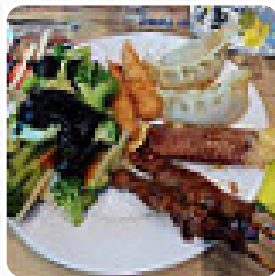

Sur ce site internet, tu trouveras le menu complet menu de King Long de Limoges. Actuellement, 3 menus et boissons sont disponibles. Pour les **offres changeantes**, veuillez contacter directement le propriétaire du restaurant. Tu peux également le contacter via son site internet. Les lieux sur place sont accessibles aux personnes à mobilité réduite et peuvent être utilisés même avec un fauteuil roulant ou des handicaps physiques, selon la situation météorologique on peut aussi bien s'asseoir dehors et manger. Ce que [User](#) n'aime pas dans King Long :

Je n'ai pas été au roi depuis des années. Sa réputation a tendance à être ce qu'elle était. Ne pas être un grand fan de ces restaurants où il y a cette augmentation de nourriture, le retour au travail n'était pas une joie au début. Mais je dois admettre que la qualité des plats s'est grandement améliorée. Et c'est plutôt cool. Les sushis étaient plutôt mauvais. [Lire plus](#). Laisse-toi séduire au King Long de Limoges par la **cuisine chinoise délicieuse** qui est traditionnelle préparée dans un wok, parmi les délices de ce établissement, on retient particulièrement les *Sashimi* et le *Sashimi*. Beaucoup de légumes du marché, du poisson et de la viande sont utilisés dans la cuisine japonaise saine de King Long, sur la carte on trouve aussi plusieurs plats mets.