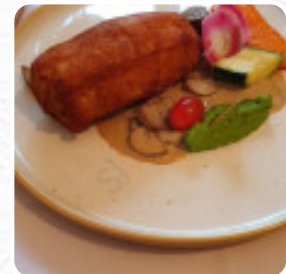

Menu La Cloche D'or

<https://lacarte.menu>

83 Grand Rue, 57280 Maizières-les-Metz France, Maizières-lès-Metz
+33387618268,+33479083130 - <https://www.restaurantlacrochedor.fr/>

Ici, tu trouveras le [menu](#) de La Cloche D'or à Maizières-lès-Metz. Actuellement, 11 mets et boissons sont au menu. Pour les **offres changeantes**, tu peux te renseigner par téléphone. Ce que [User](#) aime dans La Cloche D'or :

parfait du début à la fin. produit de qualité, bon choix, cocktail en haut. très généreuse quantité et réception / service en haut. Pour essayer absolument sans faute. [Lire plus](#). Avec un beau temps, on peut même manger au grand air, et dans les locaux accessibles, peuvent également venir des invités en fauteuil roulant ou avec des limitations physiques. La Cloche D'or de Maizières-lès-Metz est un bon endroit pour un bar pour boire *un cocktail après la fin du travail* et s'asseoir avec des amis, le restaurant propose cependant aussi des menus typiques de l'Europe. De plus, on te offre des plats délicieux à la française, En outre, les **plats légers et sains** sur le menu font partie des mets les plus recherchés des visiteurs.