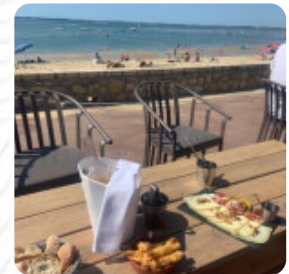

Menu *Le Bikini*

<https://lacarte.menu>

18 Allée Arbousiers, Arcachon, France

+33556839136 - <http://lebikiniarcachon.com/>

Sur ce site web, tu trouveras le menu complet menu de Le Bikini de Arcachon. Actuellement, 16 repas et boissons sont disponibles. Pour les **offres changeantes**, veuillez contacter directement le propriétaire du restaurant. Tu peux également le contacter via son site internet. Ce que [User](#) aime dans Le Bikini : Super lieu en bord de plage, ou l'ambiance doit absolument sublime en plein été. Un coin bar extérieur super sympa et une liste de rhums arrangés intéressante,. Mais je mets 4 car, le Ti-Punch à 10 euros , c'est vraiment too much!!! Le rhum utilisé n'avais absolument rien d'exceptionnel et ne justifié pas un tel tarif. [Lire plus](#). Le restaurant et ses espaces sont accessibles aux personnes à mobilité réduite ce qui permet une utilisation avec un fauteuil roulant ou des handicaps physiologiques utilisables, selon la situation météorologique on peut aussi bien s'asseoir dehors et manger et boire. Le Le Bikini de Arcachon fournit des plats typiques de l'ensemble du continent européen, les plats sont généralement préparés *en peu de temps et frais pour toi*. De surcroît, on te propose des exquis fruits de mer menus, les invités du établissement prennent aussi en compte la complète sélection de **spécialités de café et de thé** que le restaurant propose.