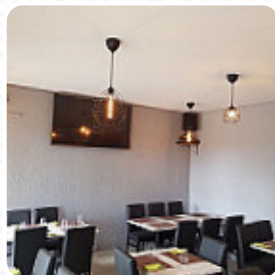

Le San Marco

Menu Le San Marco

<https://lacarte.menu>

19 Place De La Capitainerie, Sète, France

+33467744527,+33648778302,+33890718938 - <https://place>

Un complet [menu](#) de Le San Marco de Sète avec tous les 16 plats et boissons se trouve ici sur la carte. Pour les offres saisonnières ou hebdomadaires, veuillez appeler ou utiliser les coordonnées sur le site internet pour contacter le propriétaire. Ce que [User](#) aime dans Le San Marco : agréablement surpris par cette belle découverte, restaurant où le service est rapide, les plats sont copiés et très bien présentés, atmosphère chaleureuse. Bonne soirée ! Je conseille fortement, et son emplacement à côté de la plage est parfait. [Lire plus](#). Avec un bon temps, on peut même manger à l'extérieur, et dans les espaces accessibles, peuvent également venir des clients en fauteuil roulant ou avec des handicaps physiques. Chez Le San Marco, un bistro avec des menus italiens de Sète, tu peux déguster la **cuisine italienne typique**, y compris des classiques comme la *pizza et les pâtes*, Tu ne devrais pas manquer l'occasion de goûter la pizza délicatement cuite au four à bois selon les méthodes traditionnelles fraîches. De plus, il y a aussi des **plats méditerranéens faciles à digérer** sur le menu, et tu as le droit de t'attendre à la exquise typique cuisine de fruits de mer.