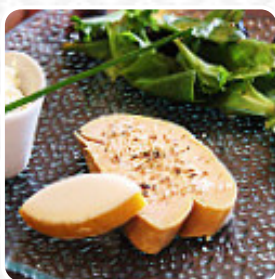

## *Menu Auberge Saint Roch*

<https://lacarte.menu>

9, Route De Caromb, Beaumes-de-Venise, France

+33490650821

Le menu de Auberge Saint Roch 's de Beaumes-de-Venise contient **16** plats. En général un plat ou une boisson sur la carte coûte environ 14 €. Les catégories peuvent être consultées dans le menu ci-dessous. Ce que User aime dans Auberge Saint Roch :