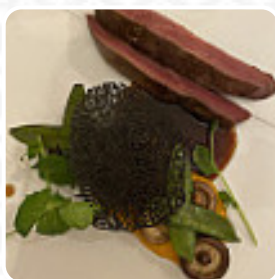

Le menu de Auberge Saint Roch 's de Beaumes-de-Venise contient **16** plats. En général un plat ou une boisson sur la carte coûte environ 14 €. Les catégories peuvent être consultées dans le menu ci-dessous. Ce que User aime dans Auberge Saint Roch :

quelle merveilleuse expérience culinaire. les dîners étaient vraiment extraordinaires et je le recommande vivement. très petit restaurant avec un décor minimal, mais la qualité et la présentation des aliments font que celui-ci doit être un pour chaque aliment. Lire plus. En tant que visiteur, tu peux utiliser le WiFi du restaurant gratuitement, selon la météo on peut aussi bien s'asseoir dehors et manger. Les espaces sur place sont accessibles et donc aucun problème pour les invités en fauteuil roulant ou avec des handicaps physiques. Si tu as envie de desserts, Auberge Saint Roch peut **facilement** t'apporter une solution avec ses magiques desserts, le établissement sert aussi des mets de l'environnement européen. Après le repas (ou pendant), tu peux encore te détendre au bar avec une *boisson alcoolisée ou non-alcoolisée*, et tu peux t'attendre à la typique raffinée cuisine française.