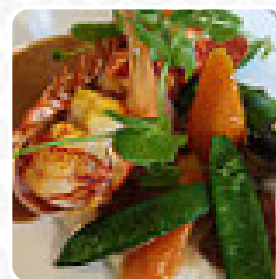

## *Menu Auberge Saint Roch*

<https://lacarte.menu>

9, Route De Caromb, Beaumes-de-Venise, France

+33490650821

Le menu de Auberge Saint Roch 's de Beaumes-de-Venise contient **16** plats. En général un plat ou une boisson sur la carte coûte environ 14 €. Les catégories peuvent être consultées dans le menu ci-dessous. Ce que User aime dans Auberge Saint Roch :