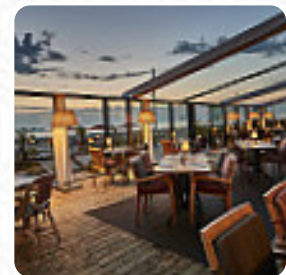

Un complet [menu](#) de La Villa Sur La Plage de Tourgéville avec tous les 9 mets et boissons se trouve ici sur la carte. Pour les offres saisonnières ou hebdomadaires, veuillez appeler ou utiliser les coordonnées sur le site internet pour contacter le propriétaire. Ce que [User](#) aime dans La Villa Sur La Plage :

Service, agréable nous nous sommes bien régale, l'intérieur du bâtiment est très bien entretenu ainsi que les WC cela fait très plaisir, cette établissement à contribué à la réussite de notre week-end [Lire plus](#). Le restaurant est accessible aux personnes à mobilité réduite et peut donc être utilisé même avec un fauteuil roulant ou des restrictions physiologiques, selon la météo on peut aussi bien s'asseoir dehors et manger et boire. Pour ceux qui veulent boire **une bière après la sortie du bureau** et s'asseoir avec des amis, La Villa Sur La Plage de Tourgéville est un bon bar, bien entendu, tu devrais aussi goûter les savoureux burgers qui sont accompagnés de frites, salades ou de quartiers de pommes de terre proposés. Si pour le dessert vous souhaitez quelque chose de sucré, La Villa Sur La Plage ne vous déçoit pas non plus avec sa grande sélection de desserts, régalez-toi avec la typique raffinée *cuisine française*.