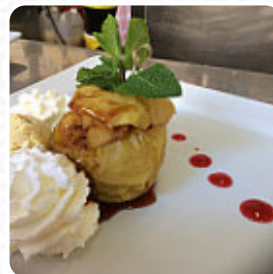

## ***Menu Bar de la Marine***

<https://lacarte.menu>

1 quai du Midi, 21250 Seurre, France

+33380211290 - <http://www.facebook.com/Restaurant-bar-de-la-marine-1606109826326057/>

Ici, tu trouveras le menu de Bar de la Marine à [Seurre](#). Actuellement, **16** menus et boissons sont sur la carte. Pour les *offres changeantes*, tu peux te renseigner par téléphone. Ce que [User](#) aime dans Bar de la Marine : Nous avons decouvert ce restaurant grace a des amis de Seurre, cuisine japonaise au top , carré d'agneau exceptionnel, un service très sympathique, une terrasse agréable, avec une vue superbe, des patrons super sympa et un chef passionné et le bébé.....nous y retournons très souvent et nous allons faire découvrir cet établissement. [Lire plus](#). Avec un agréable temps, on peut même manger en plein air. Ce que [User](#) n'aime pas dans Bar de la Marine :

Diner en famille, terrasse avec vu sur la Saône agréable. Ambiance particulière pour des "non locaux" Les plats sont de qualité, le choix des vins (verre) est complet. Les prix sont bons marchés. [Lire plus](#). Dans le Bar de la Marine à Seurre, de la viande juteuse grillée est préparée à la belle flamme et agrémentée de fines accompagnements, et tu peux t'attendre à la typique succulente cuisine française. Le savoureux Sushi comme Nigiri et Inside-Out est cependant le point fort incontestable de ce restaurant, Au bar, tu peux te détendre avec une **tirée à la pression** ou d'autres boissons alcoolisées et non alcoolisées.