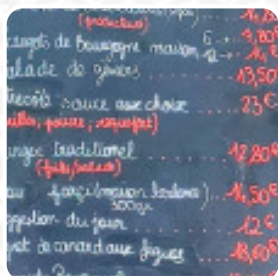

## Menu Relais Du Sentier

<https://lacarte.menu>

Murols I-12600, France

+33565442268 - <https://www.facebook.com/Relais-du-Sentier-182403272173847/>

Sur ce page web, tu trouveras le **menu complet** [menu](#) de Relais Du Sentier de Murols. Actuellement, 10 mets et boissons sont disponibles. Pour les offres changeantes, veuillez contacter directement le propriétaire du restaurant. Tu peux également le contacter via son site internet. Ce que [User](#) aime dans Relais Du Sentier : super bienvenue et visite du patron cuisine sur la terrasse pour voir si tout allait bien et si nous étions satisfaits des plats. Je l'ai fait ! du thon sur un lit de ratatouille très bien assaisonné, un régal. burger dans des gâteaux de pommes de terre garnis de jambon de pays parmi d'autres ingrédients, super bon. pour un prix plutôt correct. une adresse à découvrir ou à noter pour les escales régulières. [Lire plus](#). Les lieux sur place sont accessibles aux personnes à mobilité réduite et peuvent être utilisés même avec un fauteuil roulant ou des handicaps physiologiques, selon la situation météorologique on peut aussi bien s'asseoir dehors et prendre quelque chose à manger. Au Relais Du Sentier de Murols, on propose divers **exquis plats français**, bien sûr, tu ne devrais pas manquer les *gourmands burgers* servis avec des frites, des salades ou des quartiers de pommes de terre servis.