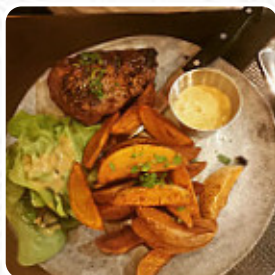

Menu La Fabrik De Meaux

<https://lacarte.menu>

38 Rue Aristide Briand, Meaux 77100, France

+33782659985 - <https://m.facebook.com/lafabrikdemeaux/>

Le menu du La Fabrik De Meaux de Meaux contient environ **16** différents menus et boissons. En général tu paies environ 9 € pour un plat / une boisson. Ce que [User](#) aime dans La Fabrik De Meaux : Belle adresse pour déguster des produits frais dans une ambiance jeune a la decoration industrielle. Une carte de saison avec un menu correct à des prix raisonnables. De nouvelles saveurs à découvrir sans hésiter. [Lire plus](#). Le Wlan de l'établissement est disponible sans frais supplémentaires, et dans les espaces accessibles, peuvent également venir des clients en fauteuil roulant ou avec des handicaps physiologiques. Ce que [User](#) n'aime pas dans La Fabrik De Meaux : une des pires adresses de mes découvertes de restauration. si le cadre est moderne et agréable et la carte prometteuse. Le résultat ne lui ressemble pas, vraiment pas ! insipide, frites couleur noir et baignade dans l'huile. C'est là que je ne reviendrai jamais. C'est celui-là. [Lire plus](#). Au La Fabrik De Meaux de Meaux, il est possible de déguster de exquis plats végétariens à savourer, qui ont été préparés sans viande ni poisson d'origine animale, Lematin on sert ici un diversifié brunch. Si pour la fin vous souhaitez quelque chose de sucré, La Fabrik De Meaux ne vous déçoit pas non plus avec sa bonne *sélection de desserts*, Tu peux aussi te réjouir de la typique succulente **cuisine française**.

CAFÉ

Ingédients utilisés

SENF

Ces types de plats sont servis

BURGER

DESSERTS

Dessert

LE RIZ AU LAIT VANILLÉ AUX AGRUMES 7 €