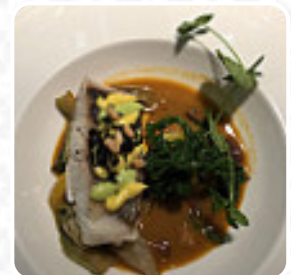

Menu L'adress

<https://lacarte.menu>

1 Rue Des Iris, Bessines 79000, France

+33549794106 - <https://restaurant-ladress.fr/>

Le restaurant de Bessines propose **16** différents plats et boissons sur [la carte](#) pour une moyenne 17 €. Le bistro offre aussi la possibilité de s'installer à l'extérieur pour se restaurer quand il fait beau, et dans les espaces accessibles, peuvent également venir des invités en fauteuil roulant ou avec des limitations physiologiques. Wlan est gratuit. Au L'adress de Bessines, on peut profiter de des cuisines comme on en trouve couramment en Europe, Tu peux aussi te réjouir de la typique succulente **cuisine française**. Après le repas (ou pendant), tu as l'option de encore te détendre au bar avec une *boisson alcoolisée ou non alcoolisée*.

Menu Enfant €15

PLAT

Restaurant Category

DESSERT

Ingrédients utilisés

FROMAGES

Ces types de plats sont servis

APÉRITIF