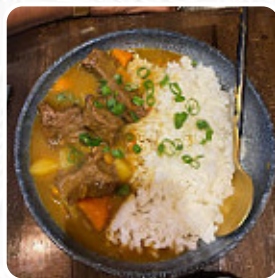

Menu Mushi Mushi

<https://lacarte.menu>

31 Av. Corentin Cariou, Paris 75019, France

Le **menu de Mushi Mushi 's** de Paris contient 16 repas. En général un **repas** ou **une boisson** sur [la carte](#) coûte environ 7 €. Les catégories peuvent être consultées dans le menu ci-dessous. Mushi Mushi La révolutionnaire cuisine fusion [asiatique](#) t'émerveillera, la exquis mélange de plats traditionnels et de nouvelles créations excitantes émerveille !, sur la carte il y a aussi beaucoup de *plats recettes*.