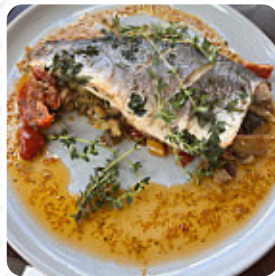

Menu La Pommeraie Hôtel Du Béryl

<https://lacarte.menu>

1, Rue Des Casinos, Bagnoles-de-l'Orne 61140, France
+33233378144,+33233384444

Le menu de La Pommeraie Hôtel Du Béryl 's de [Bagnoles-de-l'Orne](#) contient **16** menus. En général un repas ou une boisson sur la carte coûte environ 14 €. Les catégories peuvent être consultées dans le menu ci-dessous. Le café offre aussi la possibilité de s'installer à l'extérieur pour se restaurer quand il fait agréable, et il y a du W-LAN offert. Les espaces sur place sont accessibles et donc aucun problème pour les clients en fauteuil roulant ou avec des handicaps physiques. Si tu as envie de un dessert, tu devrais visiter La Pommeraie Hôtel Du Béryl, car ils proposent des charmants desserts qui satisferont certainement sûrement ton envie de sucre, Tu peux prendre du temps pour toi au bar avec une *fraîchement tirée* ou d'autres boissons alcoolisées et non alcoolisées. De plus, on te sert des mets fins à la **française**, le restaurant offre cependant aussi des menus typiques de l'Europe.

Menu La Pommeraie Hôtel Du Béryl

Beverages

BOUTEILLE D'EAU

Les Coupes Glacées

COUPE NORMANDE 9 €

Ingrédients utilisés

VIANDE

Ces types de plats sont servis