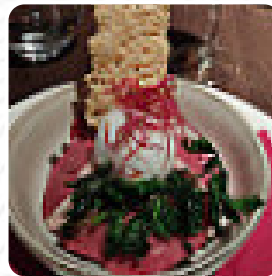

Menu La Pommeraie Hôtel Du Béryl

<https://lacarte.menu>

1, Rue Des Casinos, Bagnoles-de-l'Orne 61140, France
+33233378144,+33233384444

Le menu de La Pommeraie Hôtel Du Béryl 's de [Bagnoles-de-l'Orne](#) contient **16** menus. En général un repas ou une boisson sur la carte coûte environ 14 €. Les catégories peuvent être consultées dans le menu ci-dessous. Le café offre aussi la possibilité de s'installer à l'extérieur pour se restaurer quand il fait agréable, et il y a du W-LAN offert. Les espaces sur place sont accessibles et donc aucun problème pour les clients en fauteuil roulant ou avec des handicaps physiques. Si tu as envie de un dessert, tu devrais visiter La Pommeraie Hôtel Du Béryl, car ils proposent des charmants desserts qui satisferont certainement sûrement ton envie de sucre, Tu peux prendre du temps pour toi au bar avec une *fraîchement tirée* ou d'autres boissons alcoolisées et non alcoolisées. De plus, on te sert des mets fins à la **française**, le restaurant offre cependant aussi des menus typiques de l'Europe.

Menu La Pommeraie Hôtel Du Béryl

Beverages

BOUTEILLE D'EAU

Les Coupes Glacées

COUPE NORMANDE 9 €

Ingrédients utilisés

VIANDE

Ces types de plats sont servis