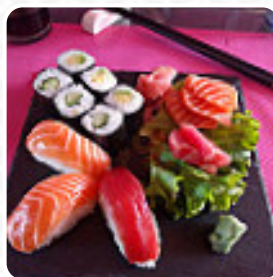

Menu World Sushi

<https://lacarte.menu>

60 Rue Anjou 78000 VERSAILLES, Versailles, France

+33130211478

Le menu de World [Sushi](#) 's de Versailles contient 16 menus. En général un **repas ou une boisson sur la carte** coûte environ 6 €. Les catégories peuvent être consultées dans le menu ci-dessous. Ce que [User](#) aime dans World [Sushi](#) :

Belle surprise et une excellente soirée passée en famille. Les nouveaux propriétaires sont top et ont la pêche. Merci pour l'accueil et surtout les plats savoureux. Le riz thaïlandais et le tigre pleureur étaient exceptionnels. Et les enfants ont apprécié les desserts originaux (à Nutella! . Très vite. [Lire plus](#). Dans le World [Sushi](#) de Versailles, on fabrique en utilisant beaucoup de légumes frais de saison, du poisson et de la viande facilement digestes, exquis, Avec les épices connues et les sauces de poisson, les plats thaïlandais plats sont préparés ici préparés. La *cuisine fusion asiatique* est aussi une partie importante du World [Sushi](#). Pour ceux qui trouvent les mets normaux et généralement connus ennuyeux, ils devraient aborder avec joie d'expérimenter et essayer une ou l'autre combinaison excitante d'ingrédients à savourer, savoureux sont particulièrement les [Sushi](#) et les délices comme le Inside-Out pour lesquelles ce restaurant est connu.