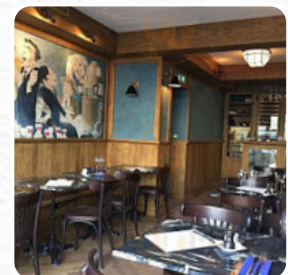

## *Menu L'Ecluse Grands Augustins*

<https://lacarte.menu>

15 Quai des Grands Augustins, 75006 Paris, France  
+33142024791,+33146335874 - <http://lecluse.fr>

Sur ce site internet, tu trouveras le menu complet menu de L'Ecluse Grands Augustins de Paris. Actuellement, 17 repas et boissons sont disponibles. Pour les offres saisonnières ou hebdomadaires, veuillez contacter directement le propriétaire du restaurant. Tu peux également le contacter via son site internet. Ce que [User](#) aime dans L'Ecluse Grands Augustins :