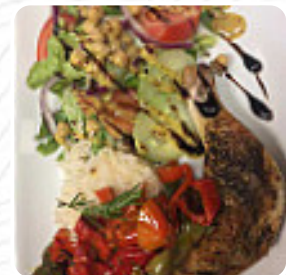

La Table de Lydie

Menu La Table De Lydie

<https://lacarte.menu>

10 RUE DU FORT, Nîmes, France

+33466362474,+33890210137,+33684412502 -

<https://www.facebook.com/latabledeLydie/>

Un complet [menu](#) de La Table De Lydie de Nîmes avec tous les 9 menus et boissons se trouve ici au menu. Pour les offres changeantes, veuillez appeler ou utiliser les coordonnées sur le site internet pour contacter le propriétaire. Ce que [User](#) aime dans La Table De Lydie : super address, de passage sur nîmes on s'est régalés. un service sympa et agréable. et correct level temps. je recommande plus que plus. et la sèche un pur délice [Lire plus](#). Le bistro offre aussi la possibilité de s'installer à l'extérieur pour se restaurer quand il fait bon, et dans les locaux accessibles, peuvent également venir des clients en fauteuil roulant ou avec des handicaps physiques. Wlan est disponible gratuitement. Au cas où tu as envie de la cuisine sud-américaine *épicée*, tu es au bon endroit : des mets délicieux préparés avec **poisson, fruits de mer et viande**, ainsi que maïs, haricots et pommes de terre sont sur la carte, comme encas, les fins sandwiches, les saines salades et autres snacks s'imposent. De plus, tu trouveras des délicieux plats américains assiettes, comme par exemple des burgers et de la viande grillée sur le menu, Au bar, tu peux te détendre avec une bière fraîche ou d'autres boissons alcoolisées et non alcoolisées.

Menu La Table De Lydie

Starters & Salads

FRITES

Ces types de plats sont servis

PANINI

Desserts

DESSERTS 1

DESSERTS 2

DESSERTS 3

MICHELIN Special

PLAT PRINCIPAL 1

PLAT PRINCIPAL 2

PLAT PRINCIPAL 3

*Gebratene Nudeln mit
gebackener Hühnerbrust*

DÉMARREUR 1

DÉMARREUR 2