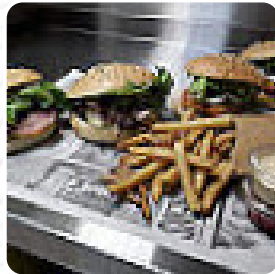

Menu Ruddy Food

<https://lacarte.menu>

611 Rte De Grenoble, 38420 Le Versoud, Isère, France

+33783337937 - <https://www.facebook.com/pages/Ruddy-food-diner/251193878548710>