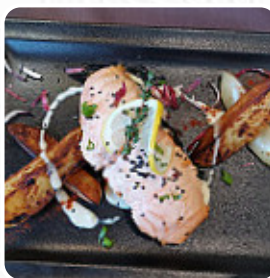

Ici, tu trouveras le [menu](#) de *Le Bistro* à La Clusaz. Actuellement, 15 repas et boissons sont au menu. Pour les offres saisonnières ou hebdomadaires, tu peux te renseigner par téléphone. Les lieux sur place sont accessibles aux personnes à mobilité réduite et peuvent être utilisés même avec un fauteuil roulant ou des restrictions physiologiques, et il y a du WiFi offert. Si la météo le permet, tu peux aussi manger en plein air. Ce que [Caroline Vallee](#) n'aime pas dans Le Bistro :

l'emplacement était facile à trouver et à garer à proximité. l'accueil a été poli et clair. les tables étaient propres et joliment espacées. le menu n'était pas trop grand, mais une sélection de plats. l'entrée est arrivée très vite, mais le plat principal a pris beaucoup de temps jusqu'à ce que le service à table soit lent et que nous ayons dû attendre longtemps pour être visité. les côtes de rhone rouge n'étaient p... [Lire plus](#). Le complet assortiment de **spécialités de café et de thé** accroît nettement la valeur d'une visite au Le Bistro, de plus, l'environnement est bien sûr importante, donc les invités ne se contentent pas de savourer les délicieux menus, mais apprécient aussi le Bistro en soi. Attends-toi à savourer de exquis plats végétariens repas, régale-toi avec la typique savoureuse **cuisine française**.