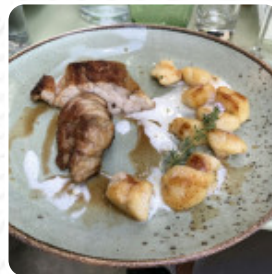

Menu Matcha

<https://lacarte.menu>

Montée Du Château-Vieux, 84160 Cucuron, France, French Republic
+33486785596 - <https://www.matcha-restaurant.fr/>

Un complet menu de Matcha de [Cucuron](#) avec tous les 16 menus et boissons se trouve ici au menu. Pour les offres changeantes, veuillez appeler ou utiliser les coordonnées sur le site internet pour contacter le propriétaire.

Ce que [User](#) aime dans Matcha :

Extraordinaire ! Que dire, un voyage culinaire, une expérience merveilleuse de l'entrée à la miniardise un restaurant à ne pas manquer grâce à la découverte, nous reviendrons! [Lire plus](#). Avec un bon temps, on peut même manger en plein air, et dans les espaces accessibles, peuvent également venir des invités en fauteuil roulant ou avec des limitations physiques. Au Matcha de Cucuron, divers **raffinés plats français** sont offerts, il y a quelque chose pour chaque préférence et il est impossible de faire une erreur avec les **Tapas** facile à manger. En outre, on te offre des exquis fruits de mer menus, des *mets méditerranéens faciles* à digérer sont également sur le menu.