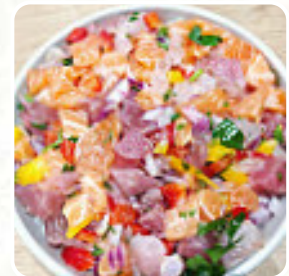

Sur ce site internet, tu trouveras le **menu complet** [menu de Moma Sushi Carpentras](#) de Carpentras. Actuellement, 16 plats et boissons sont disponibles. Pour les offres saisonnières ou hebdomadaires, veuillez contacter directement le propriétaire du restaurant. Tu peux également le contacter via son site internet. Ce que [User](#) aime dans Moma [Sushi](#) Carpentras :

Très bon mais dès que l'on part dans leurs tentatives de créations pouah!!! Horrible !!! Le riz et le foie gras.... Et bien ça ne fonctionne pas.... De même le dessert offert riz et Nutella c'est franchement pas bon! Salade de calmars épicée très réussie avec gingembre. La wakame très bien aussi ! [Lire plus](#). Avec un agréable temps, on peut même manger en plein air. Ce que [User](#) n'aime pas dans Moma [Sushi](#) Carpentras :

Je souhaitais un plateau sans poulet (il s'agissait de remplacer quelques maki cela m'a été refusé. Fonction du volume de commande pourquoi pas .. Pour le coup j'ai toujours rêvé de prendre des Maki à la carte donc j'ai tenté. Une suggestion au thon épicé sans trop de saveur et des makis (nouveau avec de la chèvre mais en buche donc très fortes en goût pour un maki tout doux... Peut être que les classiques sont vraiment... [Lire plus](#). Moma [Sushi](#) Carpentras de Carpentras prépare pour toi des exquis sushis (par exemple Maki et Sashimi), ainsi que dans de plusieurs autres variations, avec des ingrédients frais comme le poisson, les légumes et la viande, il y a aussi des **savoureux plats végétariens sur le menu**. Si pour la fin vous souhaitez quelque chose de sucré, Moma [Sushi](#) Carpentras ne vous déçoit pas non plus avec sa bonne sélection de desserts.