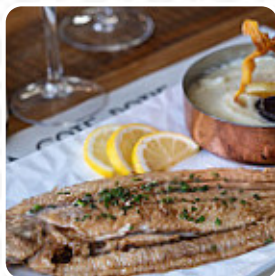

Un [complet menu](#) de La Côte Rôtie de La Rochelle avec tous les **16** repas et boissons se trouve ici au menu. Pour les offres changeantes, veuillez appeler ou utiliser les coordonnées sur le site internet pour contacter le propriétaire. Ce que [User](#) aime dans La Côte Rôtie :

Que dire, nous venons lorsque nous sommes dans le secteur de la Rochelle et des analyses médicales !!! Nous aimons le cadre intérieur, la cave dans laquelle on peut faire son choix avec le prix affiché, original et on voyage !!! l'accueil top, un sourire de la patronne, un autre du patron derrière ses fourneaux, cela compte. Service top, suggestions et carte, cela sort des sentiers battus et fait avec élégance. le prix,... [Lire plus](#). La Côte Rôtie de La Rochelle est un bon endroit pour un bar pour boire **une bière après la fin du travail** et s'asseoir avec des amis, régale-toi avec la typique succulente cuisine française. Si pour le dessert vous souhaitez quelque chose de un dessert, La Côte Rôtie ne vous déçoit pas non plus avec sa bonne *sélection de desserts*.