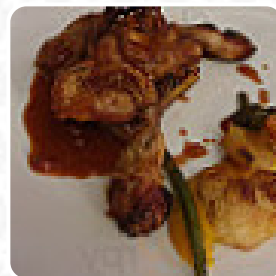

Un [complet menu](#) de La Côte Rôtie de La Rochelle avec tous les **16** repas et boissons se trouve ici au menu. Pour les offres changeantes, veuillez appeler ou utiliser les coordonnées sur le site internet pour contacter le propriétaire. Ce que [User](#) aime dans La Côte Rôtie :

Que dire, nous venons lorsque nous sommes dans le secteur de la Rochelle et des analyses médicales !!! Nous aimons le cadre intérieur, la cave dans laquelle on peut faire son choix avec le prix affiché, original et on voyage !!! l'accueil top, un sourire de la patronne, un autre du patron derrière ses fourneaux, cela compte. Service top, suggestions et carte, cela sort des sentiers battus et fait avec élégance. le prix,... [Lire plus](#). La Côte Rôtie de La Rochelle est un bon endroit pour un bar pour boire **une bière après la fin du travail** et s'asseoir avec des amis, régale-toi avec la typique succulente cuisine française. Si pour le dessert vous souhaitez quelque chose de un dessert, La Côte Rôtie ne vous déçoit pas non plus avec sa bonne *sélection de desserts*.