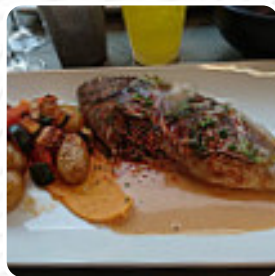

Sur ce site, tu trouveras le menu complet [menu](#) de Itsas Zaldi La Poissonnerie de Hendaye. Actuellement, 16 plats et boissons sont disponibles. Pour les offres changeantes, veuillez contacter directement le propriétaire du restaurant. Tu peux également le contacter via son site internet. Ce que [User](#) aime dans Itsas Zaldi La Poissonnerie :

L'accueil de Nanou est chaleureux, les plats sont aussi bons que bien présentés, digne d'un grand restaurant avec des produits locaux et une grande fraîcheur. La vieille pêche est réaménagée. Et le chef Michel, véritable chef et artiste éclectique, va de table à table. Découvrez ce restaurant, l'hippocampe en basque, sans délai !! [Lire plus](#). Quand le temps est agréable, tu peux aussi manger dehors, et dans les espaces accessibles, peuvent également venir des clients en fauteuil roulant ou avec des limitations physiques. Le large sélection de **spécialités de café et de thé** accroît nettement la valeur d'une visite au Itsas Zaldi La Poissonnerie, Il est possible de se détendre au bar avec une *tirée à la pression* ou d'autres boissons alcoolisées et non alcoolisées. Il y a aussi des **plats méditerranéens bien digestibles** sur le menu, et tu peux t'attendre à la exquise traditionnelle cuisine de fruits de mer.