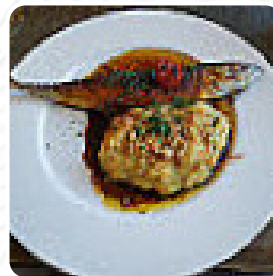

Sur ce site, tu trouveras le menu complet [menu](#) de Itsas Zaldi La Poissonnerie de Hendaye. Actuellement, 16 plats et boissons sont disponibles. Pour les offres changeantes, veuillez contacter directement le propriétaire du restaurant. Tu peux également le contacter via son site internet. Ce que [User](#) aime dans Itsas Zaldi La Poissonnerie :

L'accueil de Nanou est chaleureux, les plats sont aussi bons que bien présentés, digne d'un grand restaurant avec des produits locaux et une grande fraîcheur. La vieille pêche est réaménagée. Et le chef Michel, véritable chef et artiste éclectique, va de table à table. Découvrez ce restaurant, l'hippocampe en basque, sans délai !! [Lire plus](#). Quand le temps est agréable, tu peux aussi manger dehors, et dans les espaces accessibles, peuvent également venir des clients en fauteuil roulant ou avec des limitations physiques. Le large sélection de **spécialités de café et de thé** accroît nettement la valeur d'une visite au Itsas Zaldi La Poissonnerie, Il est possible de se détendre au bar avec une *tirée à la pression* ou d'autres boissons alcoolisées et non alcoolisées. Il y a aussi des **plats méditerranéens bien digestibles** sur le menu, et tu peux t'attendre à la exquise traditionnelle cuisine de fruits de mer.