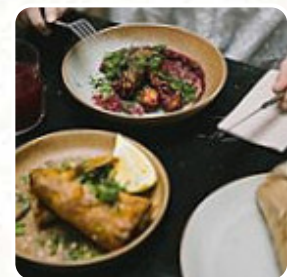

Un complet menu de Samos Greek Food de Bordeaux avec tous les 16 mets et boissons se trouve ici sur la carte. Pour les offres changeantes, veuillez appeler ou utiliser les coordonnées sur le site internet pour contacter le propriétaire. Ce que [User](#) aime dans Samos Greek Food :

C'est un vrai voyage en Grèce ! Petit mais charmant, service haut! Un vrai plaisir de papilles une très bonne ambiance, prix abordables, gentillesse... Tout est là pour un excellent repas: PS: aucun billet n'est disponible la nuit. [Lire plus](#). Le café offre aussi la possibilité de s'installer à l'extérieur pour déguster un repas quand il fait bon. Au Samos Greek Food à Bordeaux, on vous propose des exquis plats grecs menus comme le *Gyros*, *Souvlaki* et *fruits de mer*, accompagnés de garnitures comme les frites, salade au fromage de brebis, **pain pita** et **tzatziki**, le menu comprend également de fins plats végétariens. Parfois, on n'a peut-être pas envie de consommer beaucoup, là, l'un des savoureux **sandwiches**, une saine salade ou un autre snack est exactement ce qu'il faut, et tu peux t'attendre à la savoureuse classique cuisine de fruits de mer.