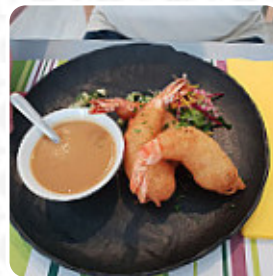

Un complet menu de Les Commis de Contrexéville avec tous les **16** mets et boissons se trouve ici au menu. Pour les offres changeantes, veuillez appeler ou utiliser les coordonnées sur le site internet pour contacter le propriétaire. Ce que [User](#) aime dans Les Commis :

En entrée, beignets de flétan à la sauce aigre-douce au curry : une délicatesse en bouche, des arômes exotiques. Le plat, un dos de cabillaud savoureux, une cuisson parfaite et digne des meilleures tables. En dessert, une meringue glacée citron mangue revisitée et pleine de surprise. Un restaurant sobre, aux plats délicats et sensibles faisant la part belle aux producteurs locaux. Service agréable et souriant. A vive... [Lire plus](#). Les lieux sur place sont accessibles aux personnes à mobilité réduite et peuvent être utilisés même avec un fauteuil roulant ou des handicaps physiologiques. Si tu es pressé, tu obtiens au Les Commis de Contrexéville des exquis *Fast-Food menus à ton goût*, préparés pour toi en peu de temps, Tu peux aussi te réjouir de la typique succulente cuisine française. En outre, on te sert des délicieux fruits de mer mets, de plus, les **délicieuses gourmandises** de ce local scintillent non seulement sur les assiettes des enfants et dans leurs yeux.