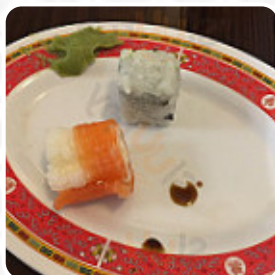

Ici, tu trouveras le [menu](#) de La Maison Montpellier à Montpellier. Actuellement, **16** menus et boissons sont sur la carte. Pour les offres saisonnières ou hebdomadaires, tu peux te renseigner par téléphone. Ce que [User](#) aime dans La Maison Montpellier :

Si vous aimez la vraie nourriture chinoise, c'est la bonne adresse ! Leur tofu mapo est excellent, comme tous les plats chinois à la carte. Je recommande fortement à tous les amateurs de cuisine chinoise. [Lire plus](#). Ce que [User](#) n'aime pas dans La Maison Montpellier :

Vraiment déçu. le niveau des plats ne goûte pas mal, mais là au niveau de la viande il y avait seulement la graisse, pas du tout célèbre. Je ne reviendrai pas. [Lire plus](#). Au La Maison Montpellier de Montpellier, tu peux déguster la cuisine chinoise raffinée qui est traditionnelle cuisinée dans un wok, de plus, les **savoureux desserts** du établissement brillent non seulement sur les assiettes des enfants ou dans les yeux des petits invités. La *cuisine fusion asiatique* est également une partie importante du La Maison Montpellier. Pour ceux qui trouvent les plats ordinaires et généralement connus ennuyeux, ils pourraient ici aborder avec joie d'expérimenter et essayer une ou l'autre surprenante d'ingrédients à déguster, les invités du restaurant apprécient également la complète choix de spécialités de café et de thé que le local a à offrir.