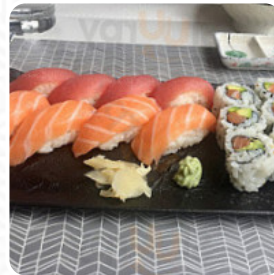

Menu Sushi Foret

<https://lacarte.menu>

1 Rue Thiers, Villenave D'ornon I-33140, France
+33557969424 - <http://www.sushiforet.com/>