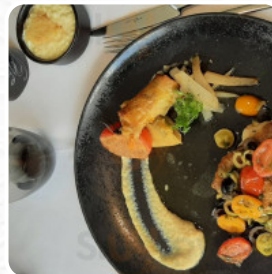

## *Menu Les Tuileries*

<https://lacarte.menu>

1601 Rue Henri Fievet, Beuvry-la-Forêt, France

+33320610136 - <https://www.les-tuileries.com/>

Ici, tu trouveras le [menu](#) de **Les Tuileries** à Beuvry-la-Forêt. Actuellement, 16 plats et boissons sont au menu. Pour les **offres saisonnières ou hebdomadaires**, tu peux te renseigner par téléphone. Ce que [User](#) aime dans

Les Tuileries :

Un grand moment avec mes invités tout est impeccable le personnel très agréable et simple aussi le patron du bonheur à recommander sans hésitation Alimentation: 5 Service: 5 Ambiance: 5 [Lire plus](#). Le établissement et ses lieux sont accessibles aux personnes à mobilité réduite ce qui permet une utilisation avec un fauteuil roulant ou des handicaps physiques utilisables, selon la météo on peut aussi bien s'asseoir dehors et manger. Le Les Tuileries de Beuvry-la-Forêt propose divers exquis plats français, Il est possible de se détendre au bar avec une [bière fraîche](#) ou d'autres boissons alcoolisées et non alcoolisées. Bien sûr, nous ne devons pas oublier la vaste choix de spécialités de café et de thé dans ce restaurant.