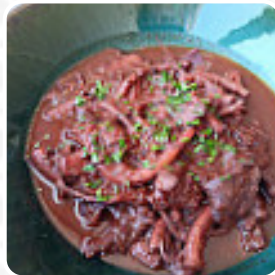

Menu Le 20118

<https://lacarte.menu>

Plage De Sagone, Sagone I-, France

+33495537617 - <https://www.facebook.com/Restaurant-Le-20118-649861795164002/>

Sur ce page web, tu trouveras le menu complet menu de Le 20118 de Sagone. Actuellement, **16** menus et boissons sont disponibles. Pour les offres saisonnières ou hebdomadaires, veuillez contacter directement le propriétaire du restaurant. Tu peux également le contacter via son site internet. Ce que [User](#) aime dans Le 20118 :

Restaurant Vico (Corse) Service souriant et super agréable. La chambre est grande et vue directe sur la plage et la mer. Devant le restaurant (et de l'autre côté de la petite route) il y a beaucoup de place à garer. Les plats étaient généralement bons et un prix cohérent avec la location (touristique/plage). Je recommande de tester leurs frites (petits poissons) et leurs très bonnes frites. Je recommande [Lire plus](#). Le restaurant et ses lieux sont accessibles aux personnes à mobilité réduite ce qui permet une utilisation avec un fauteuil roulant ou des restrictions physiques atteignables, selon la météo on peut aussi bien s'asseoir dehors et prendre quelque chose à manger. Le complet sélection de spécialités de café et de thé accroît nettement la valeur d'une visite au Le 20118, Tu peux prendre du temps pour toi au bar avec une **bière froide** ou d'autres boissons alcoolisées et non alcoolisées. De plus, on te sert des plats délicieux à la française, le menu comprend également de *fins plats végétariens*.

Ingrédients utilisés

FRUIT DE MER

VIANDE

NOUS AVONS

Ces types de plats sont servis

SOUPE

POISSON

DESSERTS