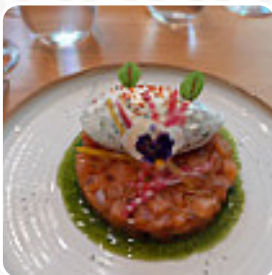

Menu Le Bistro De La Grande Maison

<https://lacarte.menu>

228 Route De Boissise, Le Mée-sur-Seine I-77350, France, Le Mée-sur-Seine
+33164391205 - <https://bistro.lagrande.maison/>

Sur ce page web, tu trouveras le menu complet menu de Le Bistro De La Grande Maison de Le Mée-sur-Seine. Actuellement, 16 plats et boissons sont disponibles. Pour les offres changeantes, veuillez contacter directement le propriétaire du restaurant. Tu peux également le contacter via son site internet. Ce que [User](#) aime dans Le Bistro De La Grande Maison :

Les lieux dans le restaurant sont accessibles aux personnes à mobilité réduite et peuvent être utilisés même avec un fauteuil roulant ou des handicaps physiques, selon la situation météorologique on peut aussi bien s'asseoir dehors et manger et boire. Admirable est ce petit, mais raffiné Bistro, non seulement pour son ambiance, mais aussi pour son offre de typiques, succulents menus à des prix généralement petits, Il est possible de se détendre au bar avec une tirée à la pression ou d'autres boissons alcoolisées et non alcoolisées. En outre, on te présente des mets délicieux **à la française**, comme encas, les délicieux **sandwiches**, saines salades et autres snacks conviennent également.