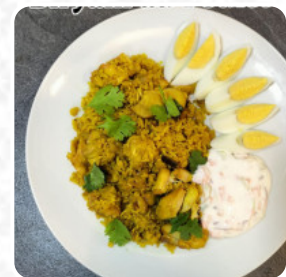

Un complet menu de The Rice Bar de Paris avec tous les **12** mets et boissons se trouve ici sur la carte. Pour les offres saisonnières ou hebdomadaires, veuillez appeler ou utiliser les coordonnées sur le site internet pour contacter le propriétaire. Ce que [Noah Togni](#) n'aime pas dans The Rice Bar :

Nous y avons été avec une amie pour essayer de changer des Restau h bitumes du quartier j avais réussi à la convaincre mais quelle déception Sur le panneau il y est indiqué les différents plats arrivées dev 'y La vitrine seul 3 plats possible le mafe, le poulet korma et des épinards sauce coco (riz pré servi dans les barquettes) Mon amie prend le poulet korma, ca ressemblait vaguement à du korma avec du poulet En miet... [Lire plus](#). À Paris, dans la cuisine du The Rice Bar, des menus typiques du pays sont préparés avec des **épices asiatiques typiques fines**, De plus, les invités adorent la créative combinaison de différents menus avec de nouveaux et parfois expérimentaux ingrédients - un bel exemple de fusion *asiatique* réussie. Il y a également des délicieux menus disponibles, typiques de l'Europe, De plus, la carte des cocktails proposée dans ce lieu établi est impressionnante. Elle offre une diversifiée sélection de bières de la région et du monde entier.