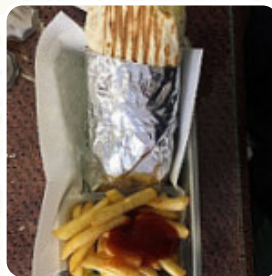

Ici, tu trouveras le menu de Collet The & Cafe à Annemasse. Actuellement, **13** plats et boissons sont au menu. Pour les offres saisonnières ou hebdomadaires, tu peux te renseigner par téléphone. Ce que [User](#) aime dans Collet The & Cafe :

Nous cherchions un vrai torréfacteur dans la région d'annemas et nous avons trouvé la maison adhésive qui est un vrai paradis pour ceux qui aiment le vrai café. Il y a un très grand choix et toujours du nouveau. Dès l'entrée on veut du café tellement ça sent bon. [Lire plus](#). Ce que [User](#) n'aime pas dans Collet The & Cafe :

Le [kebab](#) est excellent ainsi que le tacos, de la générosité dans leurs plats, le personnel agréable et le patron super sympa Je recommande cette adresse Merci et bravo à vous [Lire plus](#). Collet The & Cafe de Annemasse est populaire pour ses savoureux hamburgers, accompagnés de **croustillantes frites, salades et autres accompagnements** proposés, comme encas, les savoureux sandwiches, saines salades et autres snacks conviennent également. Hormis les simples snacks, les morceaux sucrés et les gâteaux, il y a aussi des *boissons froides et chaudes*, les visiteurs du établissement sont également enthousiastes à propos de la grande diversité de spécialités de café et de thé que le restaurant propose.