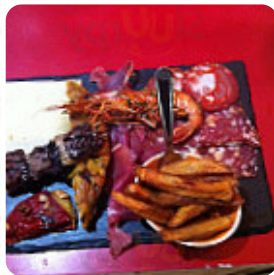

Menu La Belle Lurette Café Bistrot Saint Macaire

<https://lacarte.menu>

2 Place Du Général De Gaulle, Saint-Macaire I-33490, France

+33556630242

Ici, tu trouveras le [menu](#) de **La Belle Lurette Café Bistrot Saint Macaire** à [Saint-Macaire](#). Actuellement, 16 mets et boissons sont sur la carte. Pour les offres changeantes, tu peux te renseigner par téléphone. Ce que [User](#) aime dans La Belle Lurette Café Bistrot Saint Macaire :

Rien à dire. De la bonne humeur, une belle ambiance, un beau lieu, une équipe super, une programmation diversifiée pour tous les goûts, un public multigénération attentif et chaleureux, des bons petits cours du jour et bonne sélection de vins locaux... succinct l' lieu indispensable du sud gironda ! [Lire plus](#). Juste manger et boire est trop ordinaire pour toi? Alors une visite dans ce **bar sportif** est exactement ce qu'il te faut: en plus des petites collations et repas tu peux regarder les derniers matchs de football, de tennis ou de Formule 1, il y a quelque chose pour tous les goûts et il est impossible de faire une erreur avec les Tapas facile à manger. Après le repas (ou pendant), tu as l'option de aussi te détendre au bar avec une *boisson alcoolisée ou non alcoolisée*, de plus, les savoureux desserts du local brillent non seulement dans les yeux des petits invités.

PESTO

CHOCOLAT

Menu La Belle Lurette Café Bistrot Saint Macaire

La Belle Lurette Café Bistrot Saint Macaire

2 Place Du Général De Gaulle,
Saint-Macaire I-33490, France

Heures d'ouverture:

Lundi 08:00 -20:00
Mardi 08:00 -20:00
Mercredi 08:00 -20:00
Jeudi 08:00 -20:00
Vendredi 08:00 -00:00
Samedi 09:00 -00:00
Dimanche 09:00 -20:00