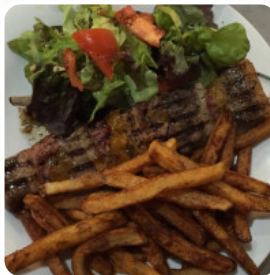

Menu La Belle Lurette Café Bistrot Saint Macaire

<https://lacarte.menu>

2 Place Du Général De Gaulle, Saint-Macaire I-33490, France

+33556630242

Ici, tu trouveras le [menu](#) de **La Belle Lurette Café Bistrot Saint Macaire** à [Saint-Macaire](#). Actuellement, 16 mets et boissons sont sur la carte. Pour les offres changeantes, tu peux te renseigner par téléphone. Ce que [User](#) aime dans La Belle Lurette Café Bistrot Saint Macaire :

Rien à dire. De la bonne humeur, une belle ambiance, un beau lieu, une équipe super, une programmation diversifiée pour tous les goûts, un public multigénération attentif et chaleureux, des bons petits cours du jour et bonne sélection de vins locaux... succinct l' lieu indispensable du sud gironda ! [Lire plus](#). Juste manger et boire est trop ordinaire pour toi? Alors une visite dans ce **bar sportif** est exactement ce qu'il te faut: en plus des petites collations et repas tu peux regarder les derniers matchs de football, de tennis ou de Formule 1, il y a quelque chose pour tous les goûts et il est impossible de faire une erreur avec les Tapas facile à manger. Après le repas (ou pendant), tu as l'option de aussi te détendre au bar avec une *boisson alcoolisée ou non alcoolisée*, de plus, les savoureux desserts du local brillent non seulement dans les yeux des petits invités.